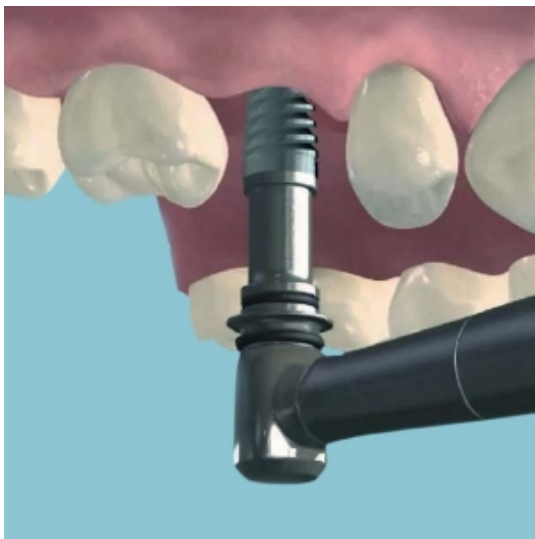

Удаление импланта

ул. Курортный проспект 16
ТЦ Мелодия, 2 этаж
Сочи, Краснодарский край 354000
Россия

Телефон: 8-952-822-01-01

Хирургическая процедура, при которой врач извлекает искусственный корень зуба с минимальной травматизацией тканей.