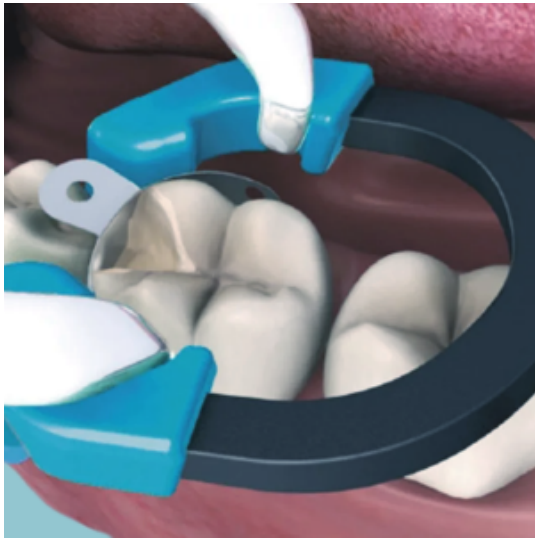

Матричная система Paladent

Курортный проспект, 16
ТЦ Мелодия, 2 этаж
Сочи, Краснодарский край 354000
Россия

Телефон: +7-952-822-01-01

Секционная матричная система для установки реставраций на боковые зубы. Обеспечивает формирование правильных контуров и плотных контактных пунктов, а также предсказуемые результаты даже при сложных реставрациях с обширными полостями и отсутствием бугорков.