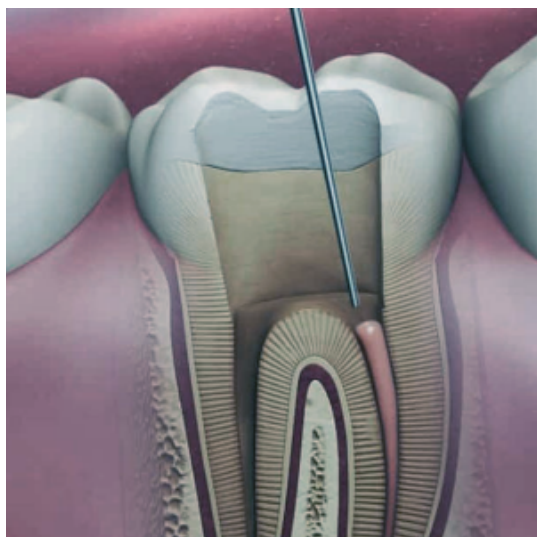

Наложение девитализирующей пасты «Девит-С»

Курортный проспект, 16
ТЦ Мелодия, 2 этаж
Сочи, Краснодарский край 354000
Россия

Телефон: +7-952-822-01-01

Девитализирующая паста используется для уничтожения нервов и кровеносных сосудов в пульпе зуба, что помогает предотвратить распространение инфекции.