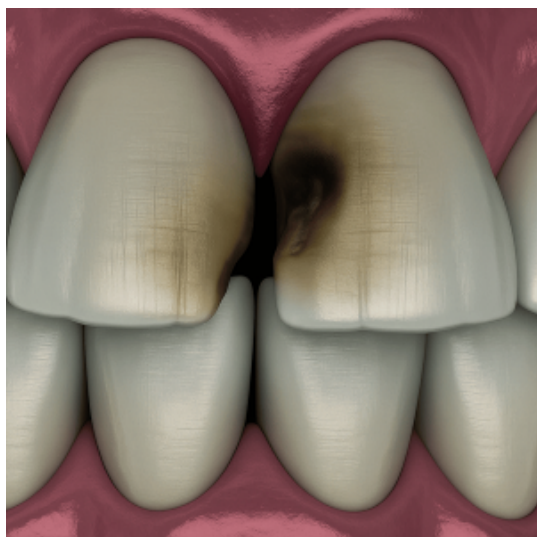

Восстановление зуба пломбировочным материалом. Поверхностный кариес.

Курортный проспект, 16
ТЦ Мелодия, 2 этаж
Сочи, Краснодарский край 354000
Россия

Телефон: +7-952-822-01-01

Ранняя стадия повреждения зубов, в пределах эмали. Кариес легко можно обнаружить и при своевременном лечении, вылечить без осложнений