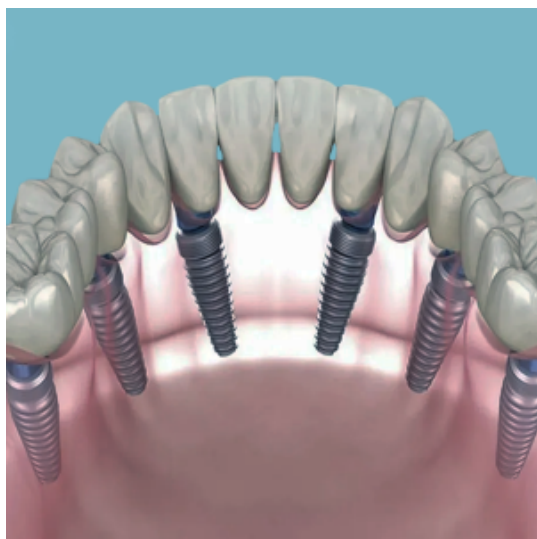

Все зубы сразу «All on 6»

Курортный проспект, 16
ТЦ Мелодия, 2 этаж
Сочи, Краснодарский край 354000
Россия

Телефон: +7-952-822-01-01

Методика имплантации, при которой несъёмный мостовидный протез крепится на шести титановых имплантах, вживлённых в костную ткань. Имплантация всех зубов на 6. Такой способ подходит для протезирования одновременно всей челюсти. Он известен своей надёжностью и многозадачным решением стоматологических проблем.