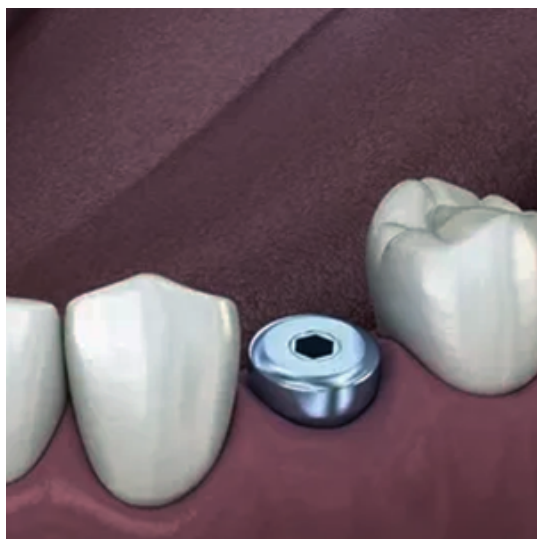

Установка формирователя ST(Корея)

Курортный проспект, 16
ТЦ Мелодия, 2 этаж
Сочи, Краснодарский край 354000
Россия

Телефон: +7-952-822-01-01

Этап имплантации зубов, при котором создают естественный контур мягких тканей вокруг будущего зуба. Формирователь — небольшой цилиндрический или конический элемент, напоминающий по форме будущую коронку, и выступает над уровнем десны.