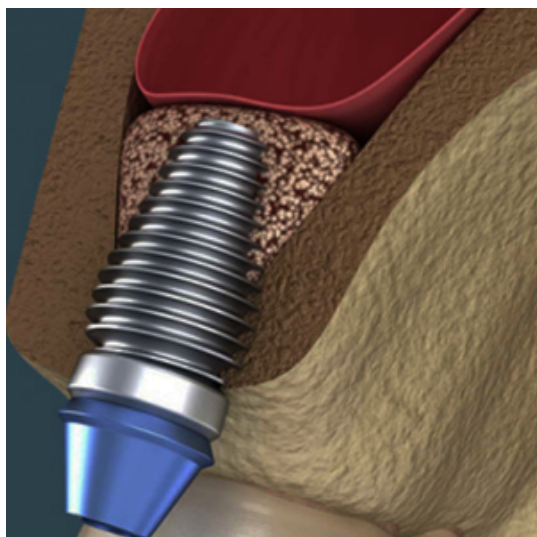

Синус-лифтинг (костная пластика, остеопластика) закрытый

Курортный проспект, 16
ТЦ Мелодия, 2 этаж
Сочи, Краснодарский край 354000
Россия

Телефон: +7-952-822-01-01

Разновидность костной пластики, направленная на восстановление объёма кости в области гайморовых пазух. Применяется при умеренном дефиците кости, когда оставшаяся высота кости составляет не менее 7–8 мм и добавить необходимо всего 2–4 мм. Процедура всегда реализуется одновременно с имплантацией, что значительно ускоряет процесс восстановления утраченного зуба.

При закрытом синус-лифтинге методика менее травматична, так как не требует значительного хирургического вмешательства: для доступа к кости не нужны широкое отслаивание тканевого лоскута. Все процедуры проводят за одно посещение клиники. Таким образом, требуется меньшее время на имплантацию — от 20 до 30 минут, а стоимость закрытого синус-лифтинга ниже.