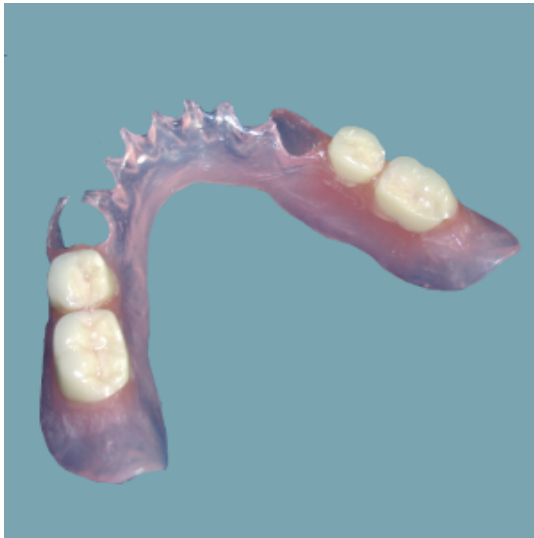

Нейлоновый протез

Курортный проспект, 16
ТЦ Мелодия, 2 этаж
Сочи, Краснодарский край 354000
Россия

Телефон: +7-952-822-01-01

Съёмная ортопедическая конструкция, базис которой изготавливается из эластичного полимерного материала — нейлона. Такие протезы отличаются гибкостью, гипоаллергенностью и эстетичностью.