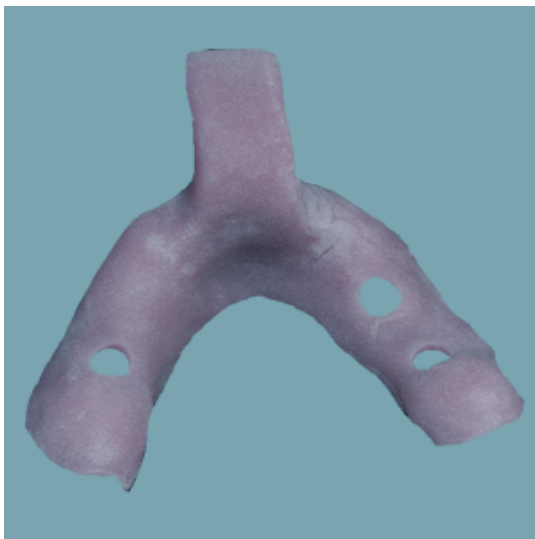

Индивидуальная ложка 1 челюсть

Курортный проспект, 16
ТЦ Мелодия, 2 этаж
Сочи, Краснодарский край 354000
Россия

Телефон: +7-952-822-01-01

Индивидуальная оттискная ложка, используется для снятия функционального оттиска (слепок) челюсти. Она изготавливается специально под конкретного пациента с учётом его анатомических особенностей зубочелюстной системы. Такая ложка позволяет максимально точно воспроизвести прикус, макро- и микрорельеф слизистой, расположение альвеолярных гребней и другие параметры, что важно для создания качественного протеза.