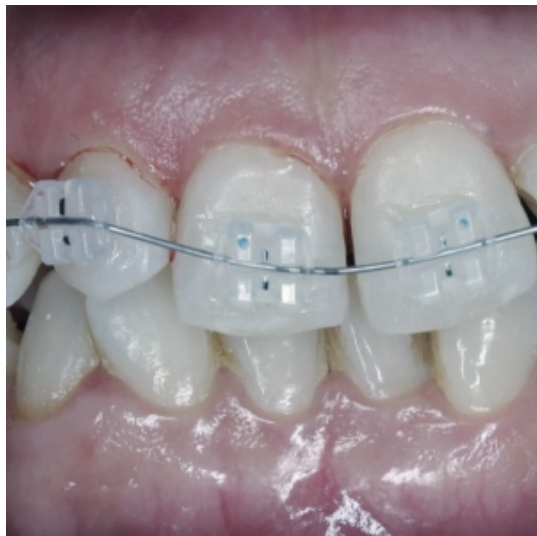

Орт.коррекция с применением частичной брекет-системы

Курортный проспект, 16
ТЦ Мелодия, 2 этаж
Сочи, Краснодарский край 354000
Россия

Телефон: +7-952-822-01-01

Ортодонтическая конструкция, которая используется для коррекции положения отдельных зубов или группы зубов без воздействия на весь зубной ряд. Она подходит для исправления локальных дефектов при сохранении правильного прикуса. Активация системы подразумевает регулярную коррекцию натяжения дуги для постепенного перемещения зубов