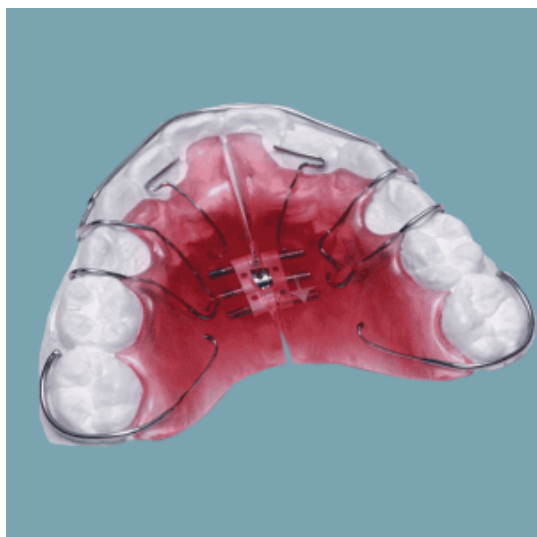

Орт.коррекция пластиночный аппарат с расширяющим винтом

Курортный проспект, 16
ТЦ Мелодия, 2 этаж
Сочи, Краснодарский край 354000
Россия

Телефон: +7-952-822-01-01

Съёмная ортодонтическая конструкция, которая используется для коррекции зубного ряда и прикуса, особенно у детей в период активного роста челюстей (обычно в возрасте 6–14 лет). Аппарат помогает расширить зубной ряд, создать пространство для правильного прорезывания зубов, исправить скученность, асимметрию зубной дуги или неправильное положение отдельных зубов.