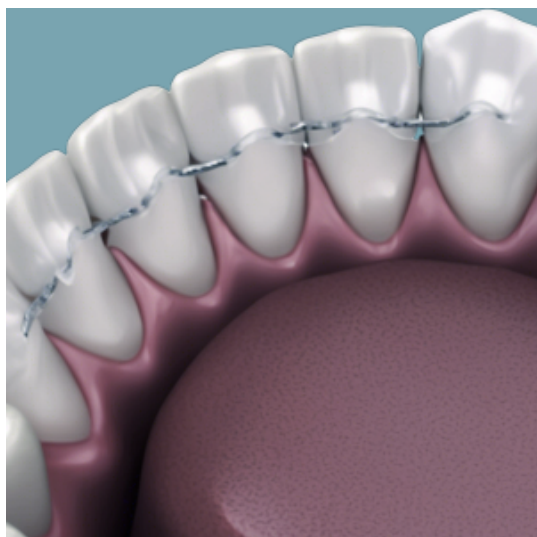

Орт.скрепление металлической проволокой одного зубного ряда

Курортный проспект, 16
ТЦ Мелодия, 2 этаж
Сочи, Краснодарский край 354000
Россия

Телефон: +7-952-822-01-01

Несъёмный проволочный ретейнер — это ортодонтическая конструкция, которая фиксируется на внутренней (лингвальной) стороне зубного ряда для удержания зубов в достигнутом после лечения положении. Она представляет собой тонкую металлическую дугу, которая крепится к зубам с помощью специального композитного клея (адгезива).