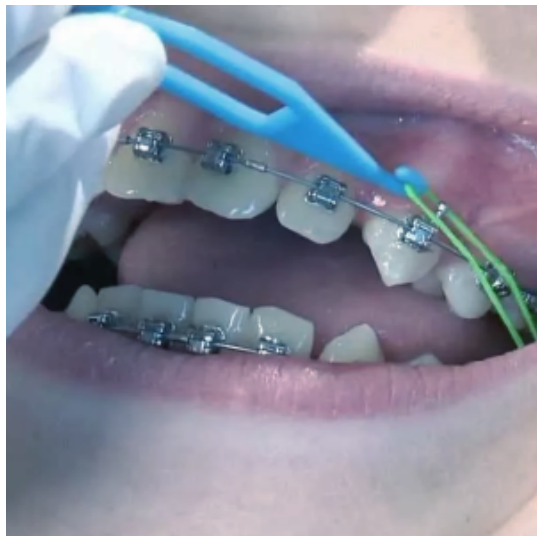

Ортодонтическая коррекция с установкой эластических элементов

Курортный проспект, 16
ТЦ Мелодия, 2 этаж
Сочи, Краснодарский край 354000
Россия

Телефон: +7-952-822-01-01

Метод, при котором используются специальные резиновые кольца для создания направленного давления на зубы или челюсти. Это позволяет ускорить лечение, скорректировать прикус и добиться более точного перемещения зубов. Эластики дополняют основную ортодонтическую систему (брекеты или элайнеры) и работают за счёт постоянного контролируемого натяжения.