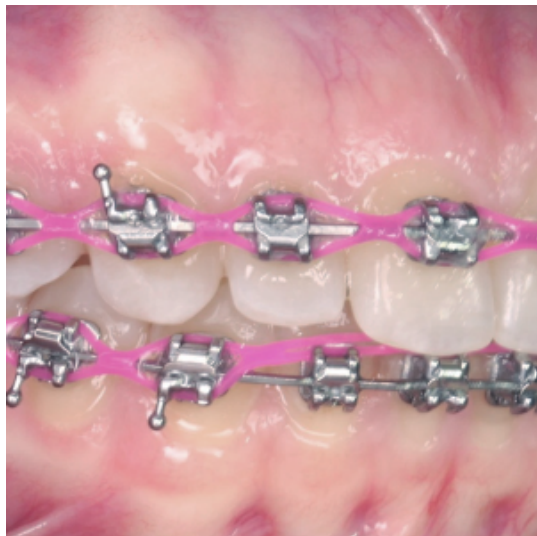

Ортодонтическая коррекция с заменой брекета, лигатурные

Курортный проспект, 16
ТЦ Мелодия, 2 этаж
Сочи, Краснодарский край 354000
Россия

Телефон: +7-952-822-01-01

Ортодонтическая система, в которой дуга фиксируется к брекетам с помощью специальных элементов — лигатур. Лигатуры могут быть металлическими (проволочными) или резиновыми (эластичными). Они выполняют важную функцию в регулировке давления, необходимого для перемещения зубов.