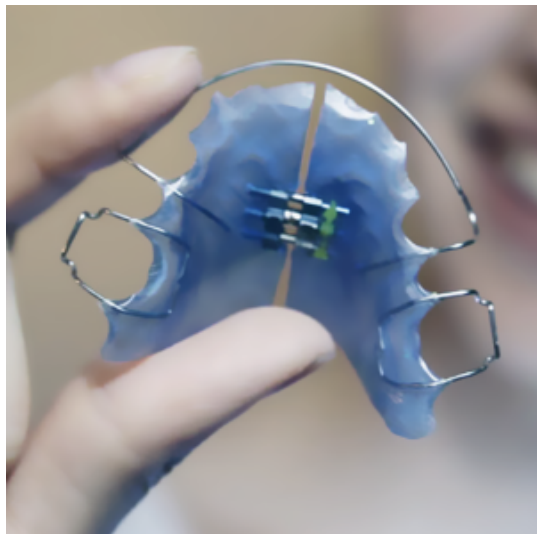

# Коррекция съемного ортодонтического аппарата

---

Курортный проспект, 16  
ТЦ Мелодия, 2 этаж  
Сочи, Краснодарский край 354000  
Россия

Телефон: +7-952-822-01-01

Процесс поэтапного изменения положения зубов под воздействием конструкции.