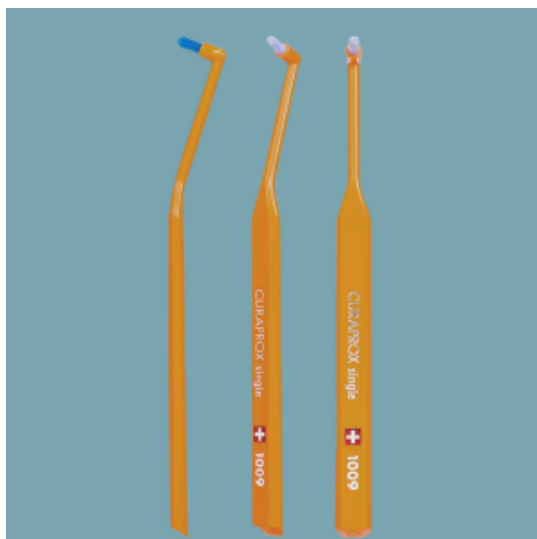

Монопучковая щетка Curaprox 1009 single

Курортный проспект, 16
ТЦ Мелодия, 2 этаж
Сочи, Краснодарский край 354000
Россия

Телефон: +7-952-822-01-01

Инструмент для чистки труднодоступных участков полости рта. Щётка предназначена для: тщательного ухода за придесневой зоной зубов; удаления налёта в труднодоступных зонах (скученность зубов, «зубы мудрости»); ухода за полостью рта с имплантатами, коронками, брекетами и другими ортодонтическими конструкциями; использования при чувствительной эмали и дёснах, кровоточивости дёсен; максимально эффективного удаления зубного налёта с каждого зуба; пациентов с поражением зубной эмали (эрозия, гипоплазия, гиперплазия, клиновидный дефект)