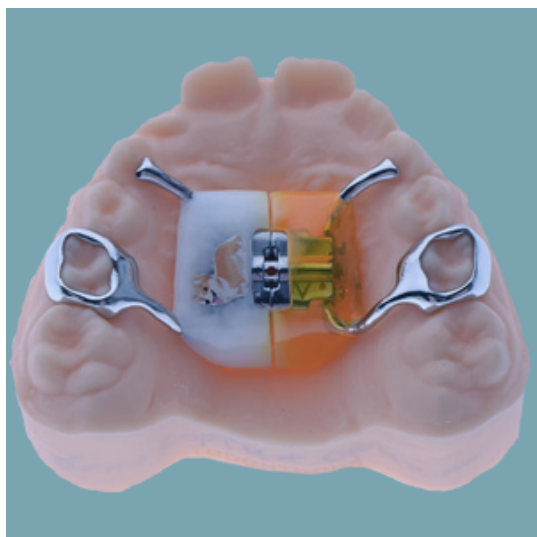

Съемный пластиночный аппарат с винтом Марко Роса

Курортный проспект, 16
ТЦ Мелодия, 2 этаж
Сочи, Краснодарский край 354000
Россия

Телефон: +7-952-822-01-01

Ортодонтическое устройство для расширения верхней челюсти у детей.
Основная задача — создать пространство для правильного прорезывания постоянных зубов и скорректировать прикус.