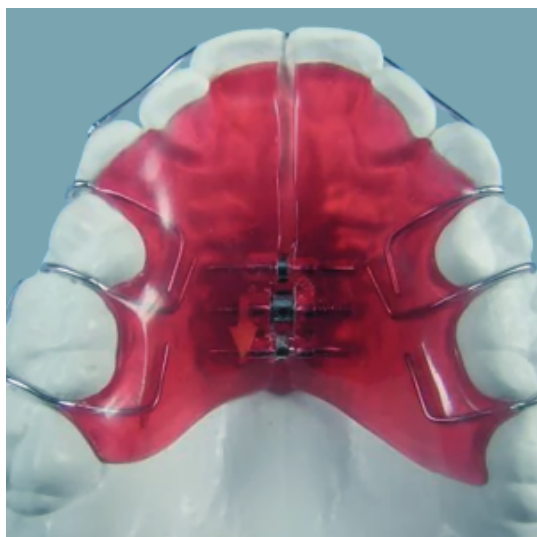

Съемный пластиночный аппарат с винтом Bertoni

Курортный проспект, 16
ТЦ Мелодия, 2 этаж
Сочи, Краснодарский край 354000
Россия

Телефон: +7-952-822-01-01

Съёмная ортодонтическая пластинка с встроенным винтом, предназначенная для коррекции положения зубов и развития челюсти у детей и подростков. Конструкция позволяет мягко расширять зубной ряд, нормализовать прикус и предотвращать деформации в будущем.