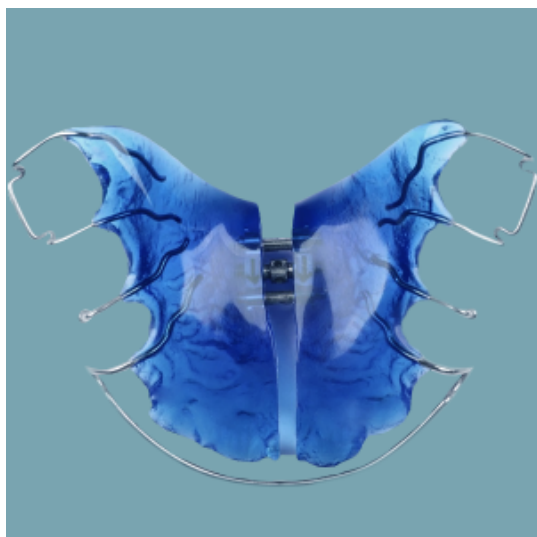

Съемный ортодонтический аппарат (активации)

Курортный проспект, 16
ТЦ Мелодия, 2 этаж
Сочи, Краснодарский край 354000
Россия

Телефон: +7-952-822-01-01

Метод лечения зубочелюстных аномалий с использованием конструкций, которые пациент может самостоятельно снимать и надевать по рекомендации врача. Такие аппараты применяются для исправления прикуса, коррекции положения зубов, нормализации работы мышц челюстно-лицевой области и других задач.