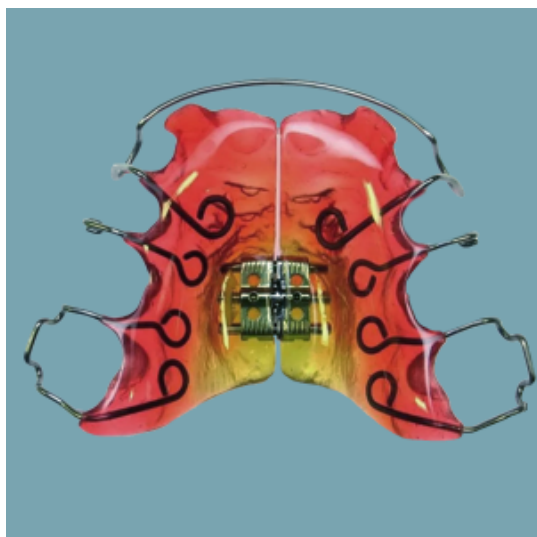

Пластиночный, съёмный аппарат с расширяющим винтом

Курортный проспект, 16
ТЦ Мелодия, 2 этаж
Сочи, Краснодарский край 354000
Россия

Телефон: +7-952-822-01-01

Пластиночный аппарат с расширяющим винтом — это съёмная ортодонтическая конструкция, которая используется для коррекции зубочелюстных аномалий, связанных с сужением зубного ряда или необходимостью расширения челюстей. Аппарат состоит из пластмассового базиса, который повторяет форму нёба и прилегающей к нему поверхности зубов, и встроенного ортодонтического винта. С помощью винта можно постепенно расширять зубной ряд, воздействуя на кости и зубы.