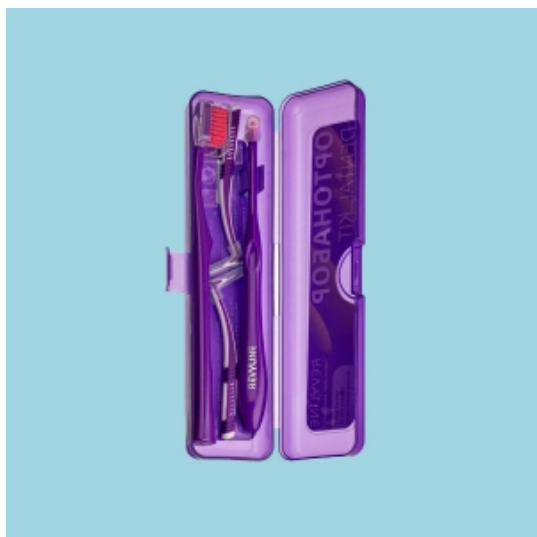

Ортонабор Revyline Dental Kit в пенале, размер S, фиолетовый

Курортный проспект, 16
ТЦ Мелодия, 2 этаж
Сочи, Краснодарский край 354000
Россия

Телефон: +7-952-822-01-01

Компактный дорожный комплект для полноценной гигиены полости рта при ношении брекетов и других ортодонтических конструкций. Набор включает 4 предмета, упакованных в прочный влагостойкий пластиковый кейс.