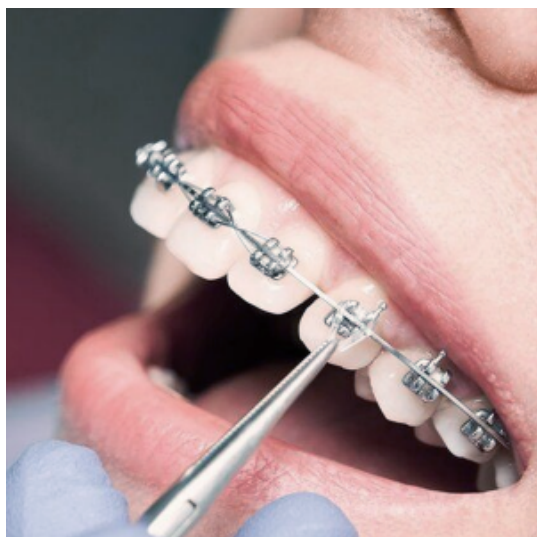

Орт.коррекция с применением брекет-системы (активации)

Курортный проспект, 16
ТЦ Мелодия, 2 этаж
Сочи, Краснодарский край 354000
Россия

Телефон: +7-952-822-01-01

Ключевой этап ортодонтического лечения, который обеспечивает
постепенное выравнивание зубов и корректировку прикуса