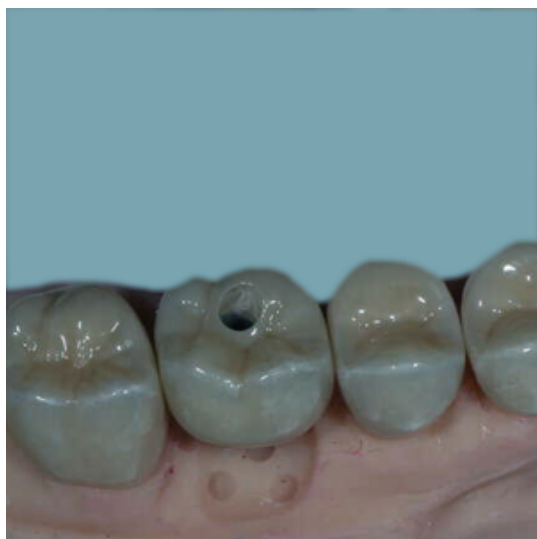

Замена пломб в шахте имплантата

Курортный проспект, 16
ТЦ Мелодия, 2 этаж
Сочи, Краснодарский край 354000
Россия

Телефон: +7-952-822-01-01

Процедура восстановления или обновления пломбировочного материала, который закрывает вход в шахту винта в конструкции имплантата. Такая необходимость может возникнуть при повреждении, износе пломбы или её выпадении.