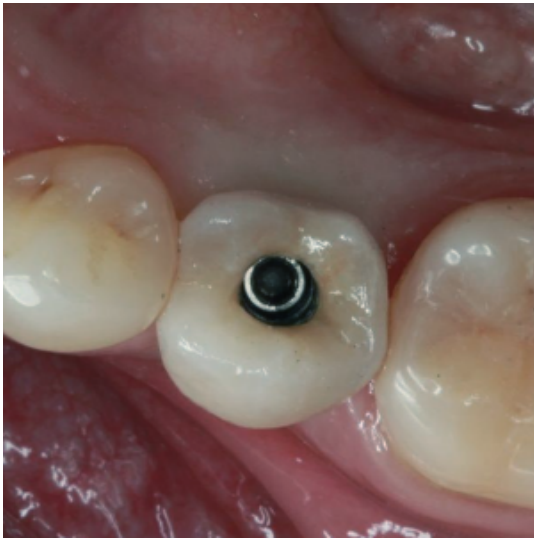

# Цементировка шахты

---

Курортный проспект, 16  
ТЦ Мелодия, 2 этаж  
Сочи, Краснодарский край 354000  
Россия

Телефон: +7-952-822-01-01

Фиксация конструкций в корневом канале зуба. Штифт устанавливают в канал депульпированного зуба для последующего восстановления коронки.