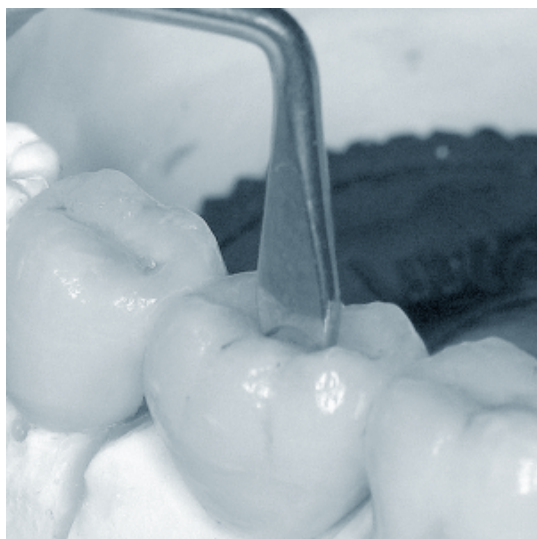

Фиксация коронки на постоянный цемент

Курортный проспект, 16
ТЦ Мелодия, 2 этаж
Сочи, Краснодарский край 354000
Россия

Телефон: +7-952-822-01-01

Фиксация коронки на постоянный цемент — финальный этап ортопедического лечения, при котором искусственная коронка прочно закрепляется на подготовленном зубе или абатменте импланта с помощью специального фиксирующего материала.