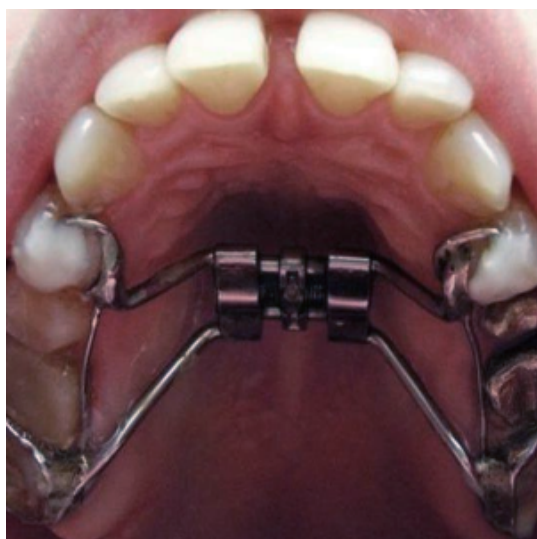

## Орт.коррекция несъемным аппаратом небный бюгель (условно-съемный, фиксация на язычных замках)

---

Курортный проспект, 16  
ТЦ Мелодия, 2 этаж  
Сочи, Краснодарский край 354000  
Россия

Телефон: +7-952-822-01-01

Несъёмный ортодонтический аппарат, который используется для коррекции положения коренных зубов верхней челюсти и формирования правильного прикуса. Он представляет собой проволочную дугу, которая фиксируется на опорных зубах с помощью специальных креплений, например язычных замков (лингвальных замков). Конструкция располагается между верхними коренными зубами на небольшом расстоянии от нёба.