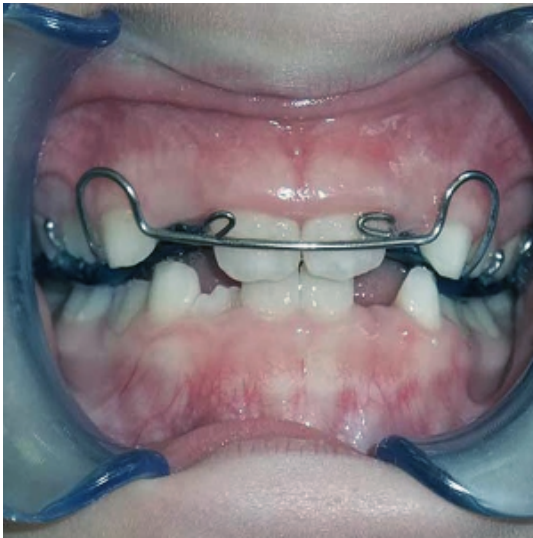

Орт.коррекция плановая 1 челюсти

Курортный проспект, 16
ТЦ Мелодия, 2 этаж
Сочи, Краснодарский край 354000
Россия

Телефон: +7-952-822-01-01

Плановая ортодонтическая коррекция одной челюсти (верхней или нижней) возможна, но применяется редко и только при строго ограниченных показаниях. Основная цель ортодонтического лечения — не просто выровнять зубы, а скорректировать прикус, то есть взаимоотношение двух челюстей. В некоторых случаях коррекция одной челюсти оправдана.