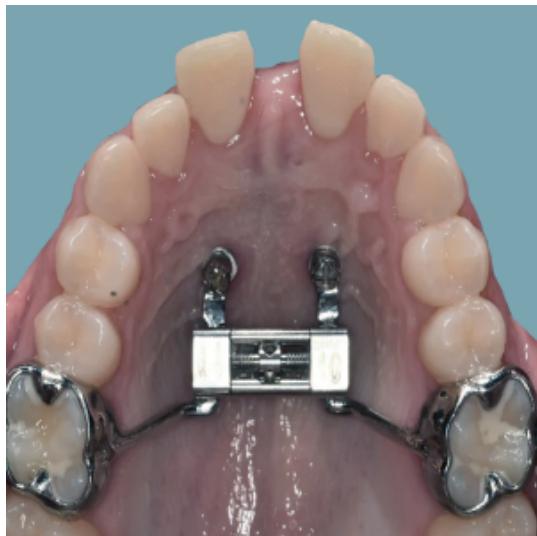

Орт.коррекция несъемным аппаратом Nance (паяный на кольцах)

Курортный проспект, 16
ТЦ Мелодия, 2 этаж
Сочи, Краснодарский край 354000
Россия

Телефон: +7-952-822-01-01

Несъёмная конструкция, которая относится к разновидности нёбных бюгелей. Она используется для стабилизации положения моляров на верхней челюсти, предотвращения их смещения и сохранения достигнутых результатов лечения.