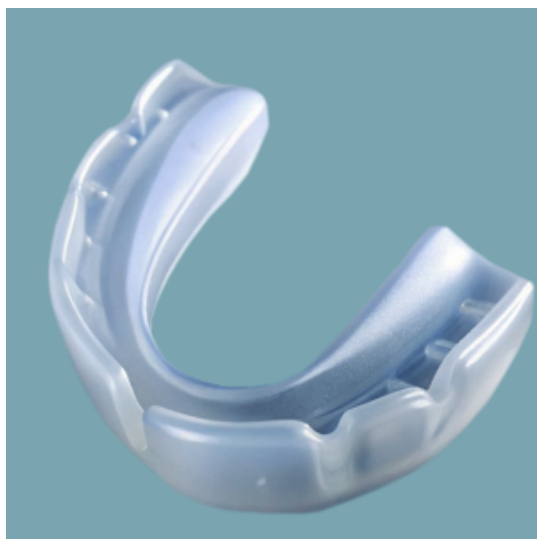

Замещающая каппа

Курортный проспект, 16
ТЦ Мелодия, 2 этаж
Сочи, Краснодарский край 354000
Россия

Телефон: +7-952-822-01-01

Съёмная ортодонтическая конструкция из прозрачного гипоаллергенного пластика, которая используется после снятия брекетов или лечения элайнерами для закрепления результата. Её основная задача — удерживать зубы в достигнутом положении, предотвращая их смещение обратно в исходное состояние.