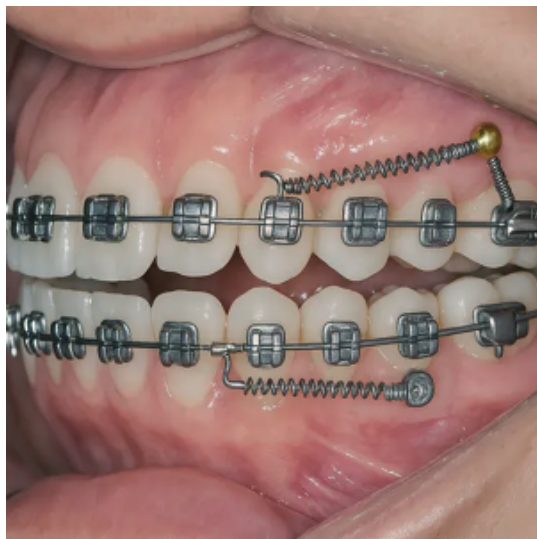

# Минивинт ортодонтический

---

Курортный проспект, 16  
ТЦ Мелодия, 2 этаж  
Сочи, Краснодарский край 354000  
Россия

Телефон: +7-952-822-01-01

Временная титановая или стальная конструкция, которая временно фиксируется в костной ткани челюсти. Она служит дополнительной точкой опоры для перемещения зубов в нужном направлении. Минивинты используются в сложных клинических случаях, когда традиционные методы лечения (например, брекет-системы или элайнеры) недостаточно эффективны.