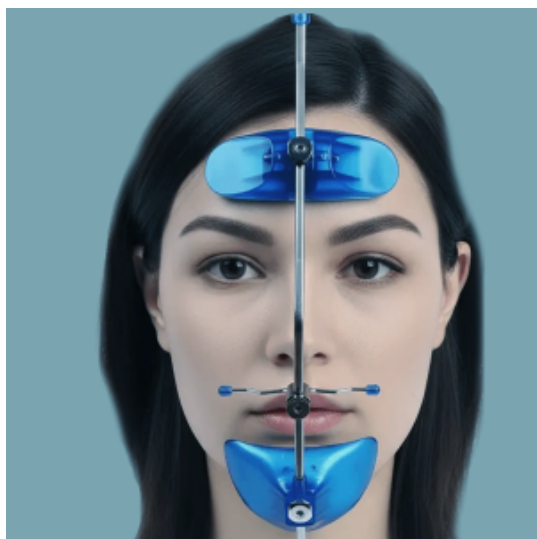

Лицевая маска

Курортный проспект, 16
ТЦ Мелодия, 2 этаж
Сочи, Краснодарский край 354000
Россия

Телефон: +7-952-822-01-01

Внеротовой ортодонтический аппарат, который используется для коррекции прикуса и стимуляции роста верхней челюсти у детей