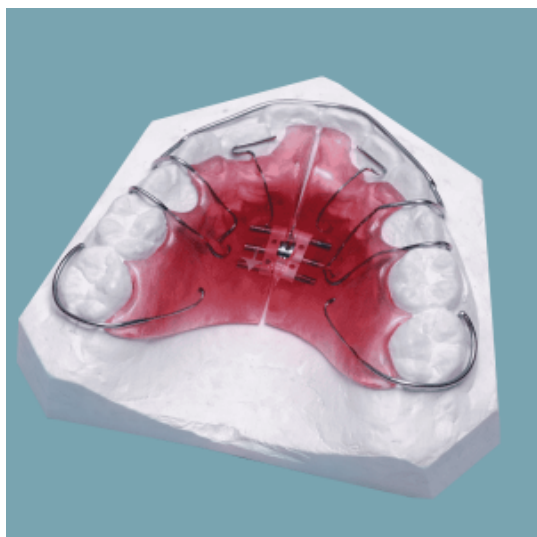

Пластинка механического действия с винтом Бертони

Курортный проспект, 16
ТЦ Мелодия, 2 этаж
Сочи, Краснодарский край 354000
Россия

Телефон: +7-952-822-01-01

Съёмный ортодонтический аппарат, который применяется для коррекции прикуса, расширения верхней челюсти, формирования зубного ряда и устранения различных патологий. Основная особенность конструкции — наличие трёхмерного винтового механизма (винта Бертони), позволяющего постепенно и контролируемо регулировать давление на зубы и челюсти.