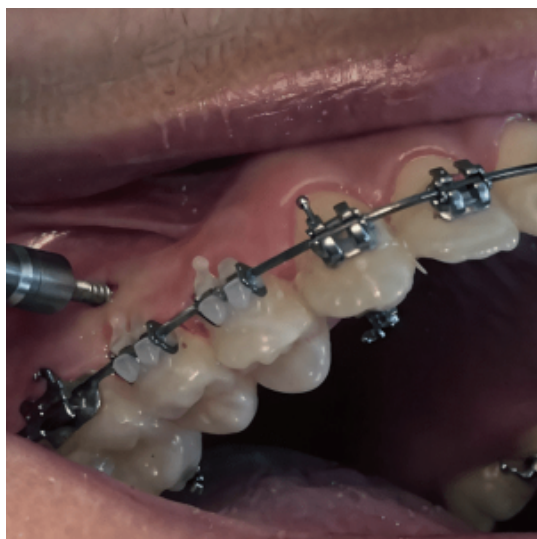

# Установка ортодонтического минивинта

---

Курортный проспект, 16  
ТЦ Мелодия, 2 этаж  
Сочи, Краснодарский край 354000  
Россия

Телефон: +7-952-822-01-01

Временные титановые конструкции, которые используются в ортодонтии для создания дополнительной опоры при коррекции прикуса, позволяют точно перемещать отдельные зубы или группы зубов, не затрагивая соседние единицы, и ускоряют лечение.