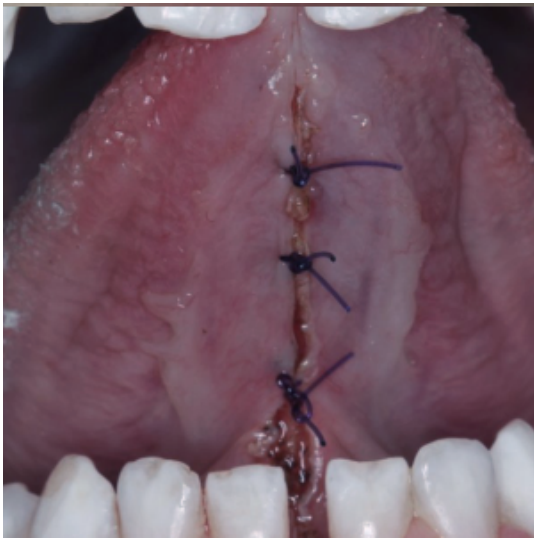

Пластика уздечки языка

Курортный проспект, 16
ТЦ Мелодия, 2 этаж
Сочи, Краснодарский край 354000
Россия

Телефон: +7-952-822-01-01

Хирургическая коррекция слизистой складки, которая соединяет язык с дном ротовой полости. Процедура направлена на устранение анатомических аномалий, которые мешают нормальной функции языка, речи, питанию, формированию прикуса и другим аспектам здоровья.